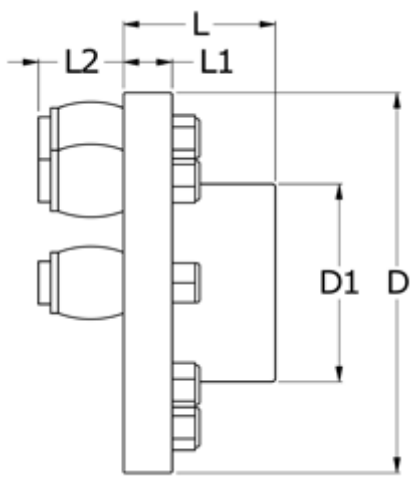

Varenummer: 330740002
Beskrivelse: Koblingsdel Rupex str. 400
Part 2 (inkl. bolte og puffer)

Mål

D	= 400
D1	= 230
L	= 160
L1	= 42
L2	= 75
Max boring	= 140
Moment (Nm)	= 12500